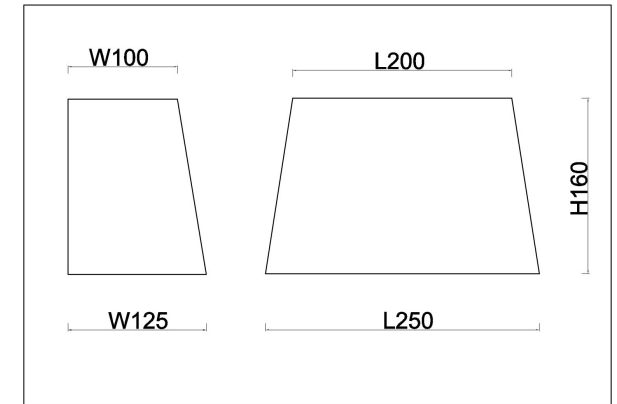

freya

Инструкция FR2042WL-01BS

1xE14 40W

Модель: FR2042WL-01BS
Коллекция: Classic
Серия: Graceful
Настенный светильник