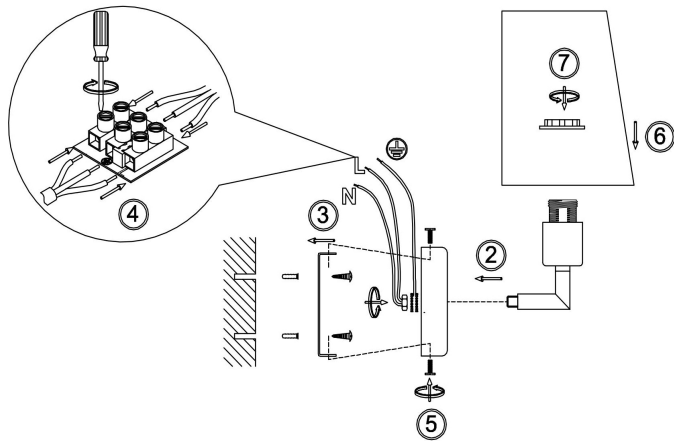

freya

Инструкция FR2042WL-01BS

1xE14 40W

Модель: FR2042WL-01BS
Коллекция: Classic
Серия: Graceful
Настенный светильник