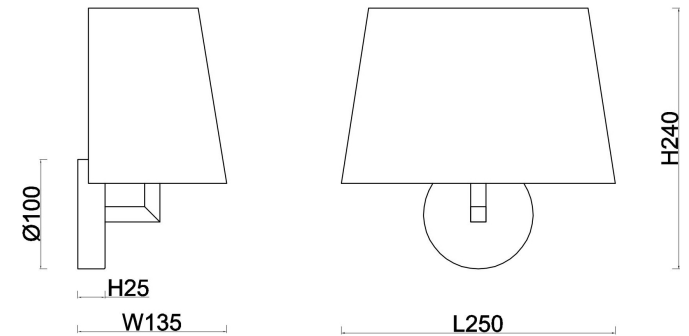

freya

Инструкция FR2042WL-01BS

1xE14 40W

Модель: FR2042WL-01BS
Коллекция: Classic
Серия: Graceful
Настенный светильник