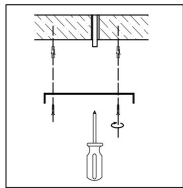

## Инструкция FR5375PL-03CH

3xE27 60W

Модель: FR5375PL-03CH  
Коллекция: Modern  
Серия: Astery  
Подвесной светильник