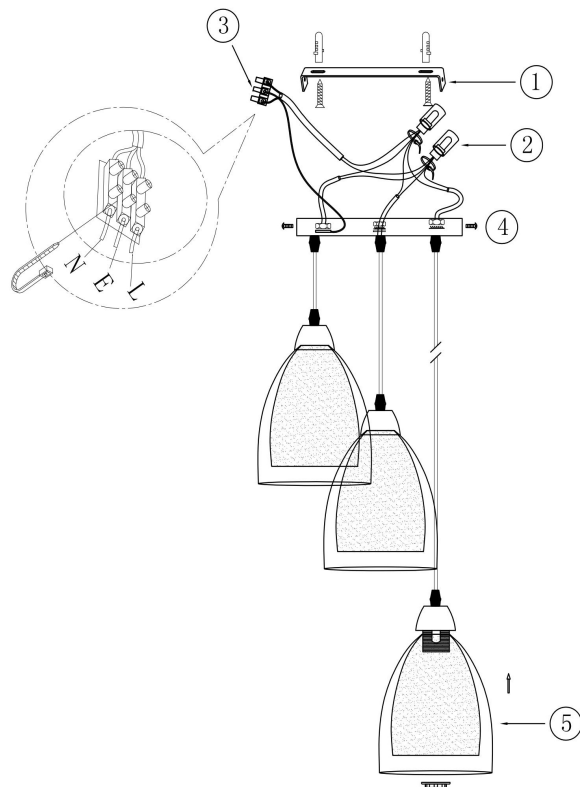

## Инструкция FR5375PL-03CH

3xE27 60W

Модель: FR5375PL-03CH  
Коллекция: Modern  
Серия: Astery  
Подвесной светильник