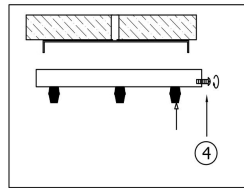

## Инструкция FR5375PL-03CH

3xE27 60W

Модель: FR5375PL-03CH  
Коллекция: Modern  
Серия: Astery  
Подвесной светильник