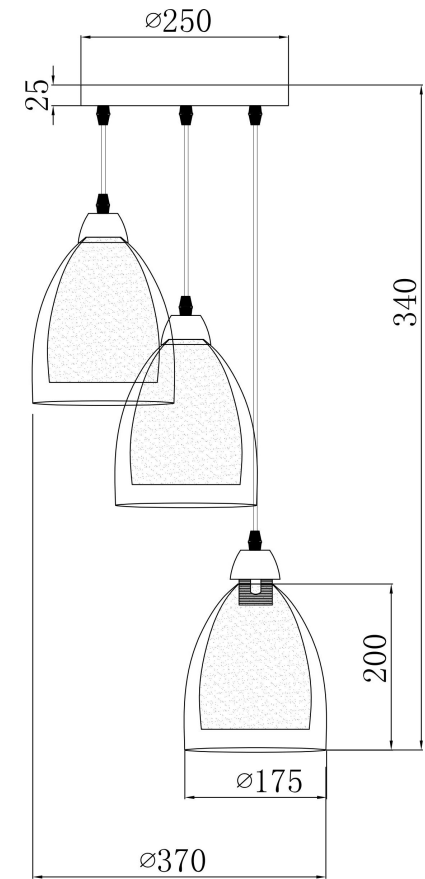

## Инструкция FR5375PL-03CH

3xE27 60W

Модель: FR5375PL-03CH  
Коллекция: Modern  
Серия: Astery  
Подвесной светильник