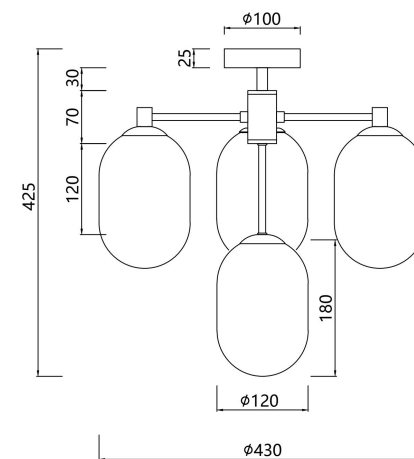

freya

Инструкция FR1011PL-04B

4xG9 28W

Модель: FR1011PL-04B

Коллекция: Crystal

Серия: Tesse

Подвесной светильник