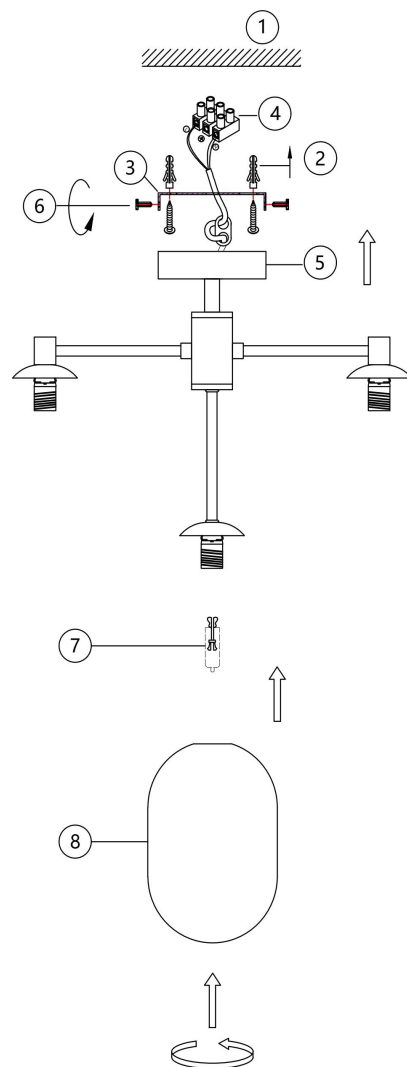

freya

Инструкция FR1011PL-04B

4xG9 28W

Модель: FR1011PL-04B

Коллекция: Crystal

Серия: Tesse

Подвесной светильник