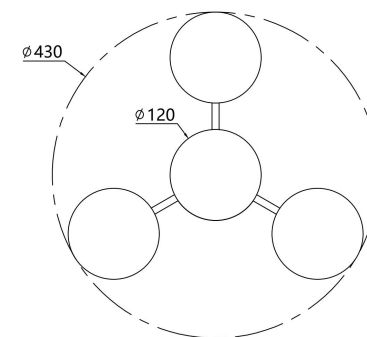

freya

Инструкция FR1011PL-04B

4xG9 28W

Модель: FR1011PL-04B

Коллекция: Crystal

Серия: Tesse

Подвесной светильник